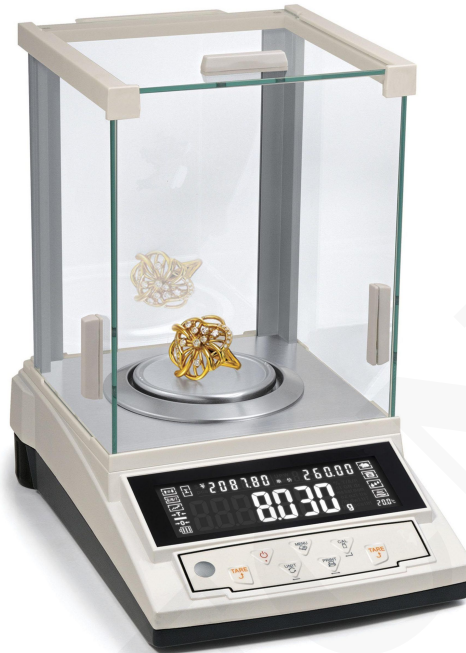

BALANZAS DE JOYERÍA DE ALTA PRECISIÓN BP-BAJOYAP-A320 320 GRAMOS

La serie de Balanzas de joyería de alta precisión BP-BaJoyAP-A320 320 gramos y BP-BaJoy -A / B / C son excelentes productos que están hechos por tecnología de nivel superior de precisión de 0.001g- 0.1g, tiene una carcasa de aluminio firme, vidrio transparente y hermoso a prueba de viento que no se utiliza en el mismo nivel de producto, respuesta rápida, alta sensibilidad y estabilidad.

SKU: BP-01-51-0205-0104 | **Categorías:** [Balanzas de Precisión](#), [Sin categoría](#) |

DESCRIPCIÓN DEL PRODUCTO

ESPECIFICACIONES

Código	BP-BajoyAP-A120	BP-BajoyAP-A220	BP-BajoyAP-A320	BP-BajoyAP-A400
Código SKU	BP-01-51-0205-0100	BP-01-51-0205-0102	BP-01-51-0205-0104	BP-01-51-0205-0106
Rango de pesaje	120 g	220 g	320 g	400g
Legibilidad	1 mg	1 mg	1 mg	1 mg
Repetibilidad	± 2 mg	± 2 mg	± 2 mg	± 2 mg
Linealidad	± 2 mg	± 2 mg	± 2 mg	± 3 mg
Temperatura de trabajo	10 ° C - 30 ° C, 80% de humedad relativa			
Tamaño de la cacerola	Ø90mm			
Vivienda (L x W x H)	295 x 208 x 305			

CARACTERÍSTICAS

Estructura del sensor	Sensor de celda de carga
Manera de la calibración	CAL externa
Nivel anti-vibración	Función ajustable antivibración de seis niveles
Alojamiento	Carcasa totalmente de aluminio
Monitor	VATN Pantalla LCD retroiluminada
Tiempo estable	3-10 s ajustable
Unidad	g, mg, ct, oz, ozl, dwt, GN, lb, N, dr, tIT, tIs, tIH, T (Tola), T / A / R (tola / anna / rati), / A / R (tola / Mna / rati) , ms (Mesghal) , bat , / lb (Partes por libra) , kg , 20 unidades seleccionables
Interfaz	RS232
Bloqueo del modo de pesaje	Bloqueo automático del modo de pesaje
Gancho	Opcional
Energía	Adaptador de CA , opcional con batería interna recargable