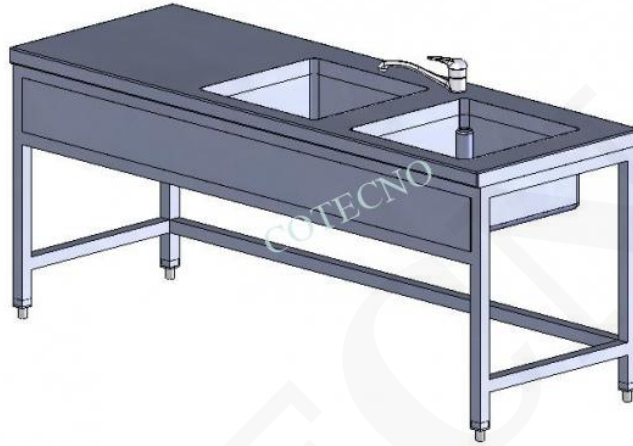

## FREGADERO DE ACERO INOXIDABLE DE 2000 MM DE ANCHO

**SKU:** N / A | **Categorías:** [Fregadero de Acero Inoxidable](#) |

## DESCRIPCIÓN DEL PRODUCTO

[vc\_row][vc\_column][vc\_column\_text]Fregadero de Acero Inoxidable de 2000 mm de

Ancho[/vc\_column\_text][vc\_column][vc\_row][vc\_row][vc\_column][vc\_wp\_text]Descripción del Producto:

- Fregadero de acero inoxidable de 2000 mm de ancho
- Fregadero de acero inoxidable con dos cuencas en el lado derecho 500 x 500 x 250 mm, mesa de trabajo en el lado izquierdo con mezclador y válvulas de tubo vertical no encerrado
- Dimensiones: (wxdxh) = 2000 x 700 x 850 mm[/vc\_wp\_text][vc\_column][vc\_row]