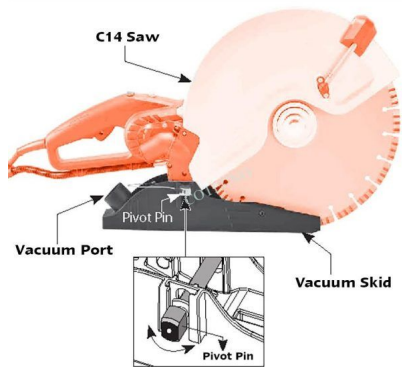

GALERÍA DE IMÁGENES

DESCRIPCIÓN DEL PRODUCTO