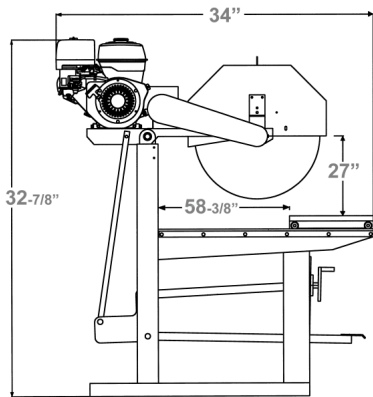

SIERRA DE BLOQUE CC800M

Sierra de bloque resistente para aplicaciones grandes

Capacidad de 24"

Características y beneficios:

- La cuchilla de 24 "corta un bloque de 10" en una sola pasada
- Variedad de opciones de poder
- Mantenga nivelado el protector de la cuchilla y el eje de la cuchilla cerrado
- Carriles de desplazamiento de carro reemplazables
- Estructura de acero durable de 3/16 "
- Incluye bomba de agua
- Carrito / bandeja de corte de aluminio de 16" x 25" fácil de rodar con tapa antideslizante con revestimiento de caucho vulcanizado
- Gran capacidad, bandeja de agua cónica profunda
- El cabezal de operación controlado por el pedal deja las manos libres al operador para guiar el material
- Rueda manual para un ajuste rápido y fácil de la profundidad de corte de la cuchilla
- Las ruedas del carro cerrado evitan daños
- Apertura de montacargas para facilitar el transporte.
- 2 correas trapezoidales promueven la entrega eficiente de potencia a la cuchilla
- Diseño de espalda abierta para cortar materiales más largos
- El protector de la cuchilla contrapesado de nivel de permanencia asegura que la cabeza esté paralela al carro de corte en todo momento

Especificaciones:

SKU: N / A | **Categorías:** [Sierra De Bloque](#) |

COTECNO

GALERÍA DE IMÁGENES

VARIACIONES

Imagen	SKU	Descripción	SKU / Modelo
	18533	Número de catálogo: 18533	18533
	33971	Número de catálogo: 33971	33971
	46820	Número de catálogo: 46820	46820

Imagen	SKU	Descripción	SKU / Modelo
	47024	Número de catálogo: 47024	47024
	47046	Número de catálogo: 47046	47046
	47047	Número de catálogo: 47047	47047
	47630	Número de catálogo: 47630	47630
	47664	Número de catálogo: 47664	47664
	60933	Número de catálogo: 60933	60933

Imagen	SKU	Descripción	SKU / Modelo
	81160	Número de catálogo: 81160	81160
	96015	Número de catálogo: 96015	96015
	96336	Número de catálogo: 96336	96336
	96416	Número de catálogo: 96416	96416
	97000	Número de catálogo: 97000	97000
	97240	Número de catálogo: 97240	97240